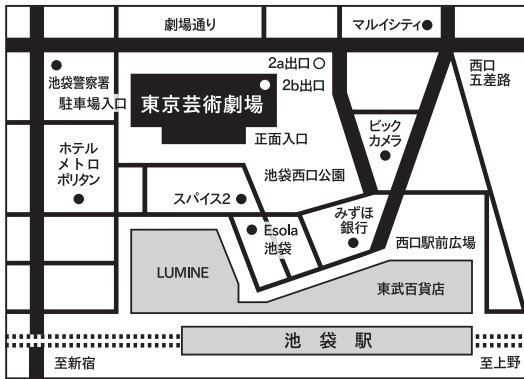

ボンクリ・フェス2021

アーティスティック・ディレクター:藤倉大

CALENDAR ▶ 7月・8月・9月

[Column]

未来を担う世代へ
舞台芸術の魅力を

東京 芸術 劇場

Tokyo
Metropolitan
Theatre

文化でつながる。未来とつながる。
TokyoTokyo
FESTIVAL

東京芸術劇場で公演ご鑑賞のお客様のお子様をお預かりします。(要予約)

株式会社ミラクス ミラクスシッター
(旧 HITOWAキャリアサポート株式会社 わらべうた)

お問合せ 0120-415-306
(平日9:00~17:00)

B2F B3F 東京芸術劇場駐車場

利用料金 310円/30分

営業時間 7:00~24:00

お問合せ 03-6914-0019

〈東京芸術劇場パートナー協賛企業・団体 ご芳名〉 東京芸術劇場の年間事業運営に賛同し、ご支援くださっている方々です。